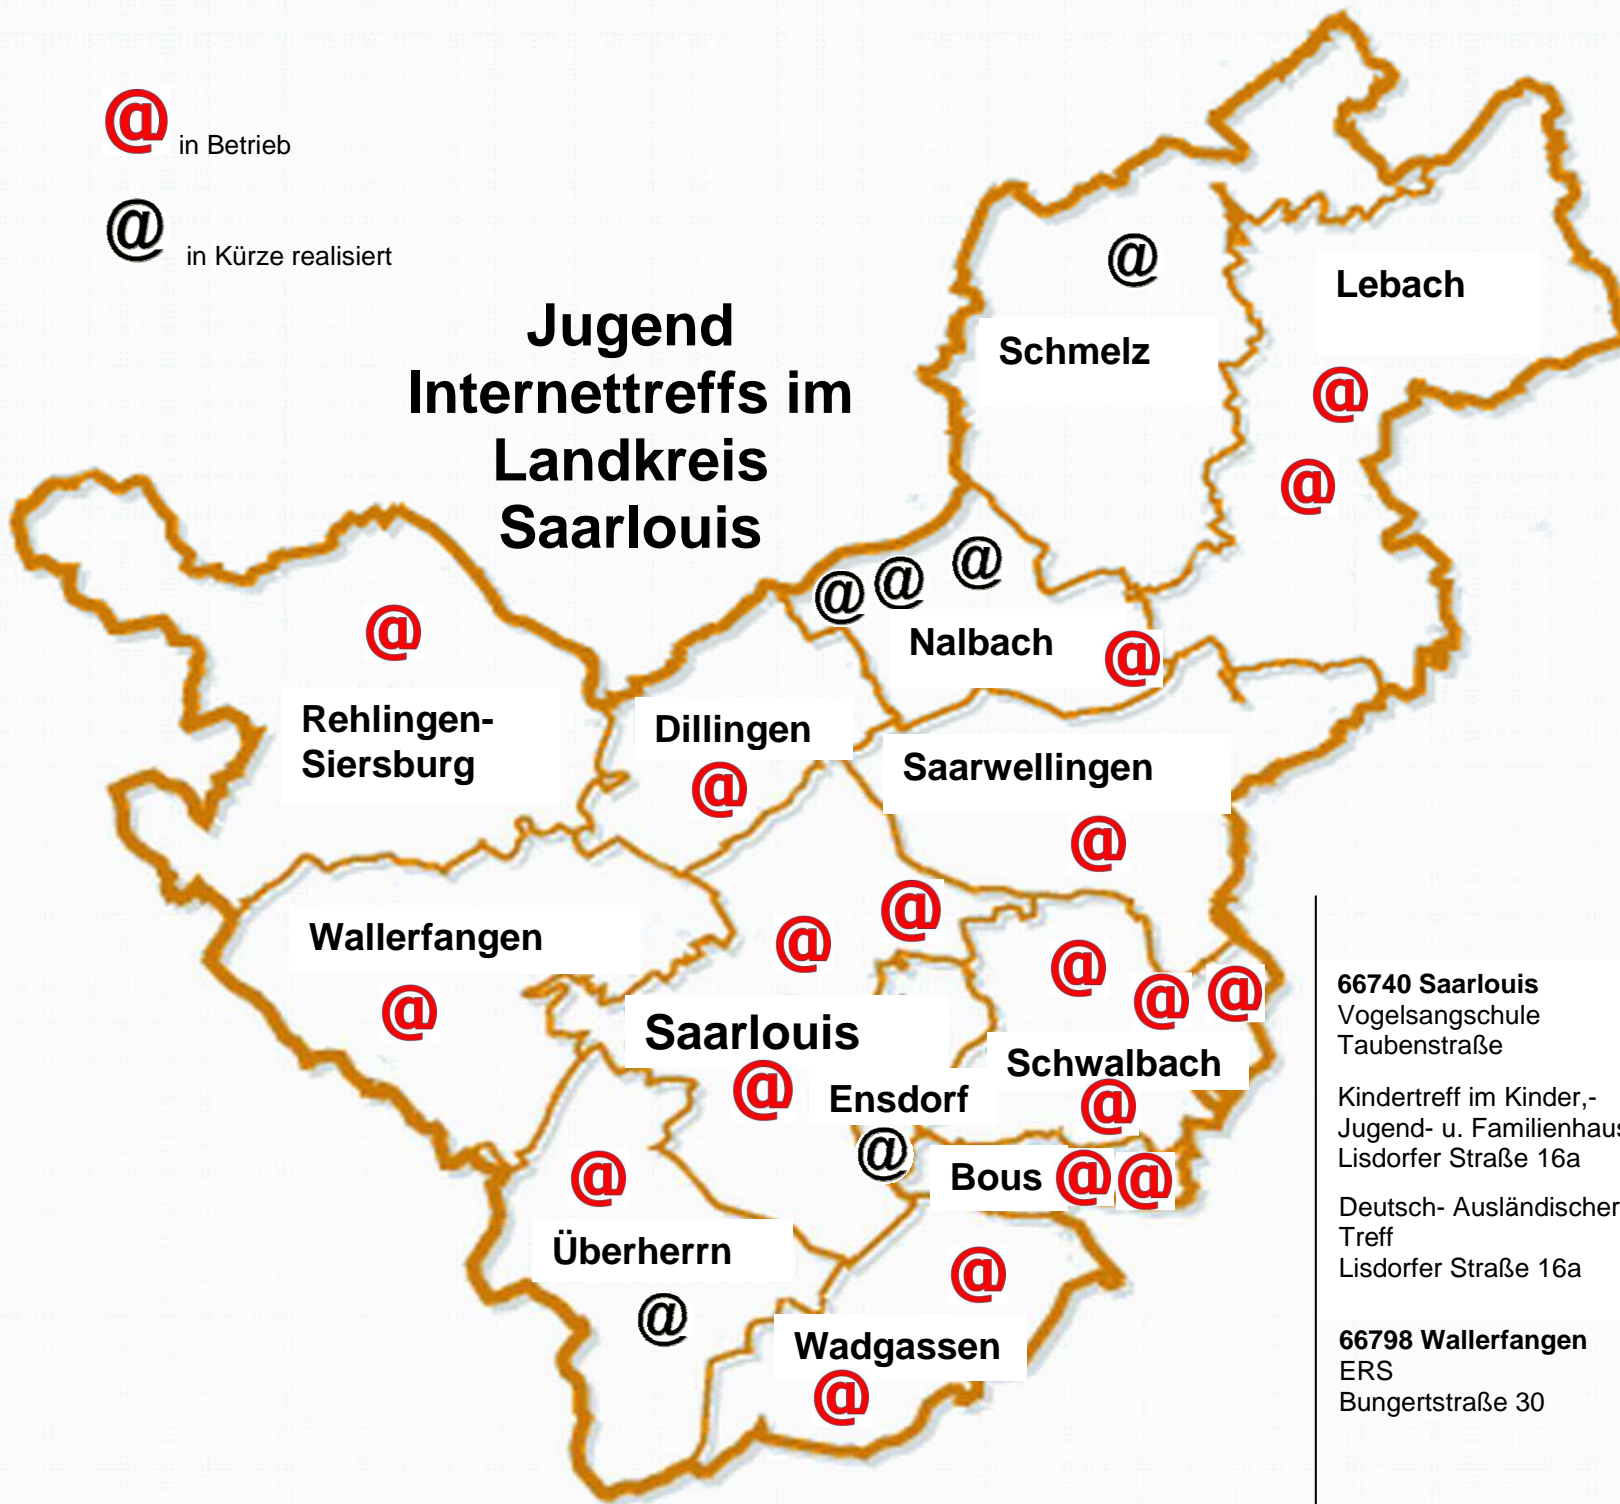

## Jugend Internettreffs im Landkreis Saarlouis

**66780 Rehlingen-Siersburg**  
Alte Schule

**66763 Dillingen**  
VAUS  
Am Markt 11

**66802 Überherrn-Berus**  
Jugendtreff  
Kirchenstraße

**66787 Wadgassen-Differten**  
Gesamtschule  
Eimersbergstraße

**66787 Wadgassen-Hostenbach**  
Gesamtschule  
Weberstraße

**66359 Bous**  
ERS  
Friedrich-Ebert-Str. 35

Ev. Kirchengemeinde  
Weizenhübelstr. 3

**66773 Schwalbach**  
Haus der Jugend  
Großwaldstraße

Jugendtreff Elm  
Lilienstraße

Jugendtreff Hülzweiler  
Stephan-Schäfer-Straße

Schule am Eisenbahnschacht  
Alleestraße 20

**66793 Saarwellingen**  
Internetcafé „Surfer's Paradise“  
Haus der Jugend Saarwellingen

**66822 Lebach**  
Erweiterte Realschule Lebach  
Mottenerstr.52

**66740 Saarlouis**  
Vogelsangschule  
Taubenstraße

Kindertreff im Kinder,-  
Jugend- u. Familienhaus  
Lisdorfer Straße 16a

Deutsch- Ausländischer  
Treff  
Lisdorfer Straße 16a

**66798 Wallerfangen**  
ERS  
Bungertstraße 30